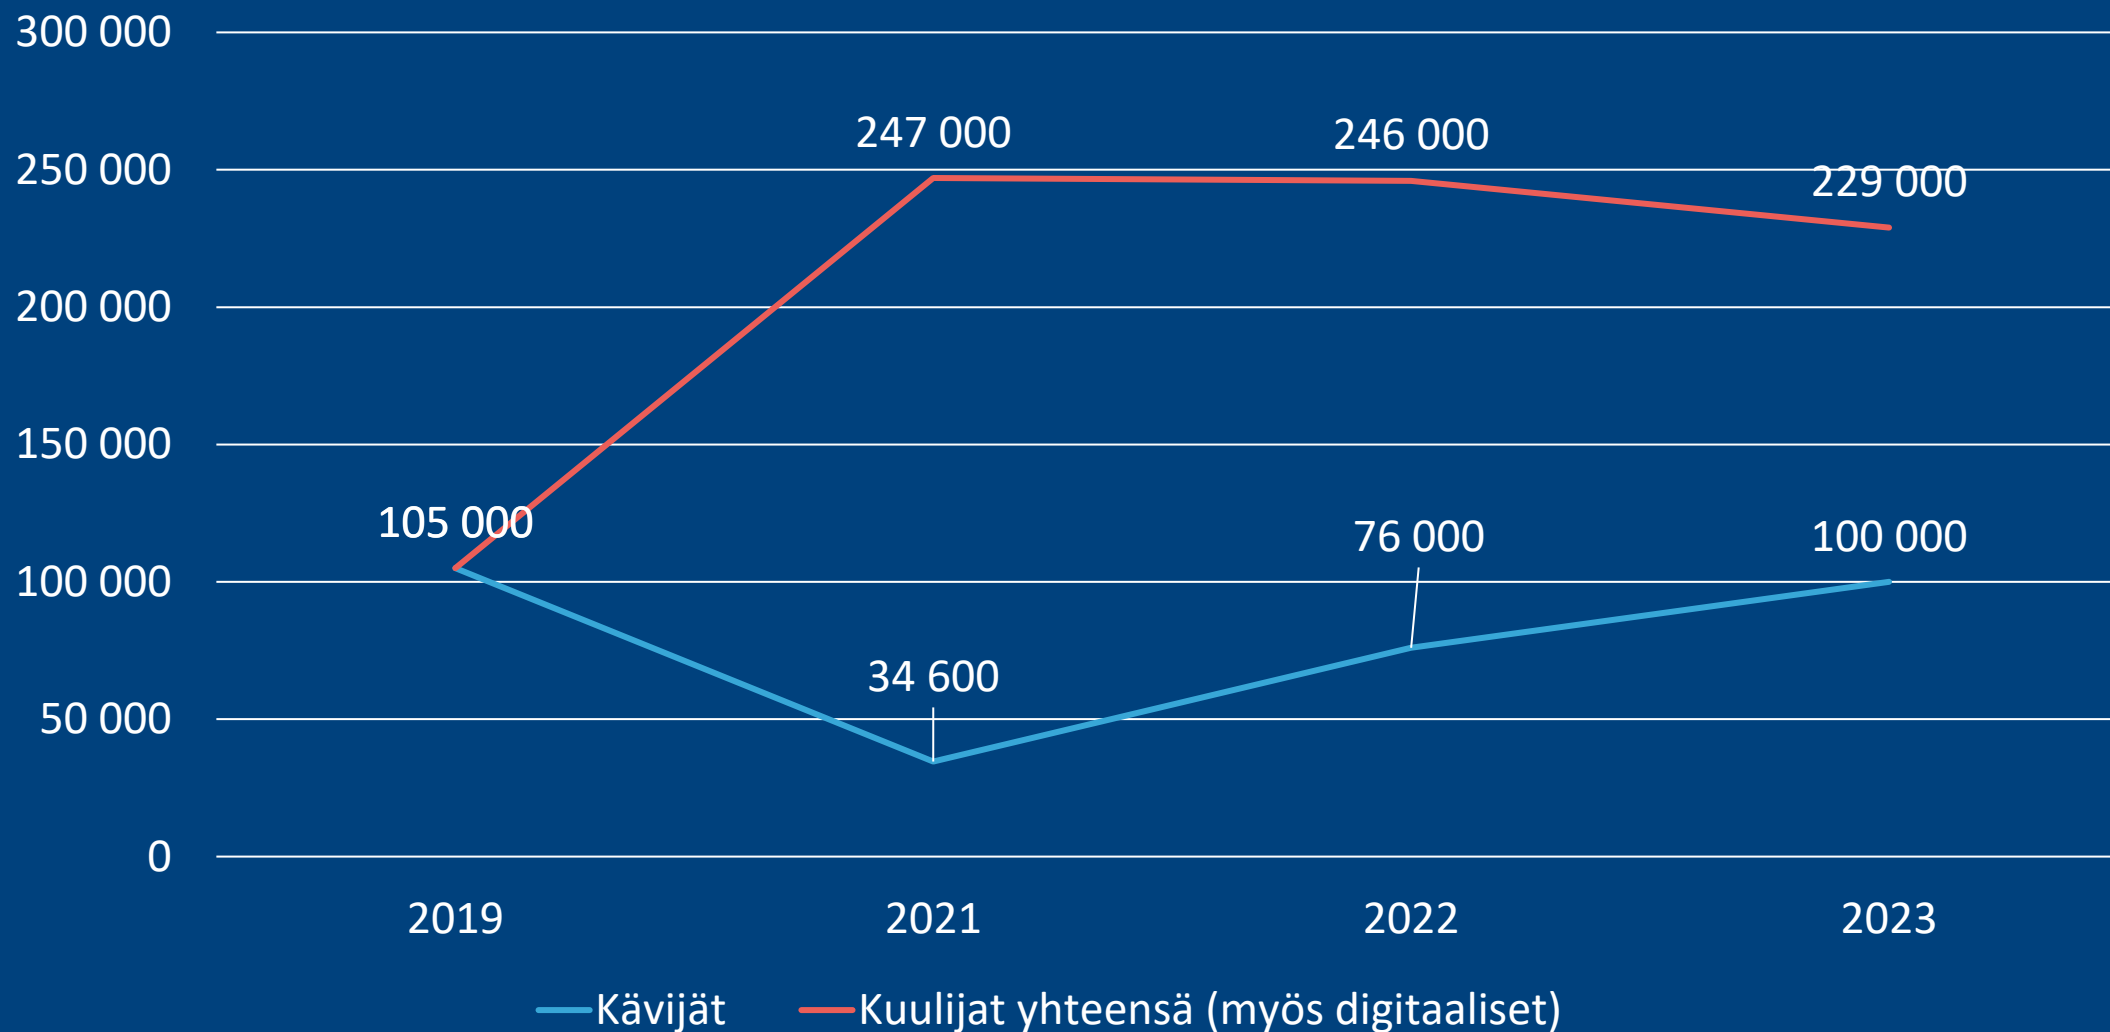

TF yleisö (kävijät)