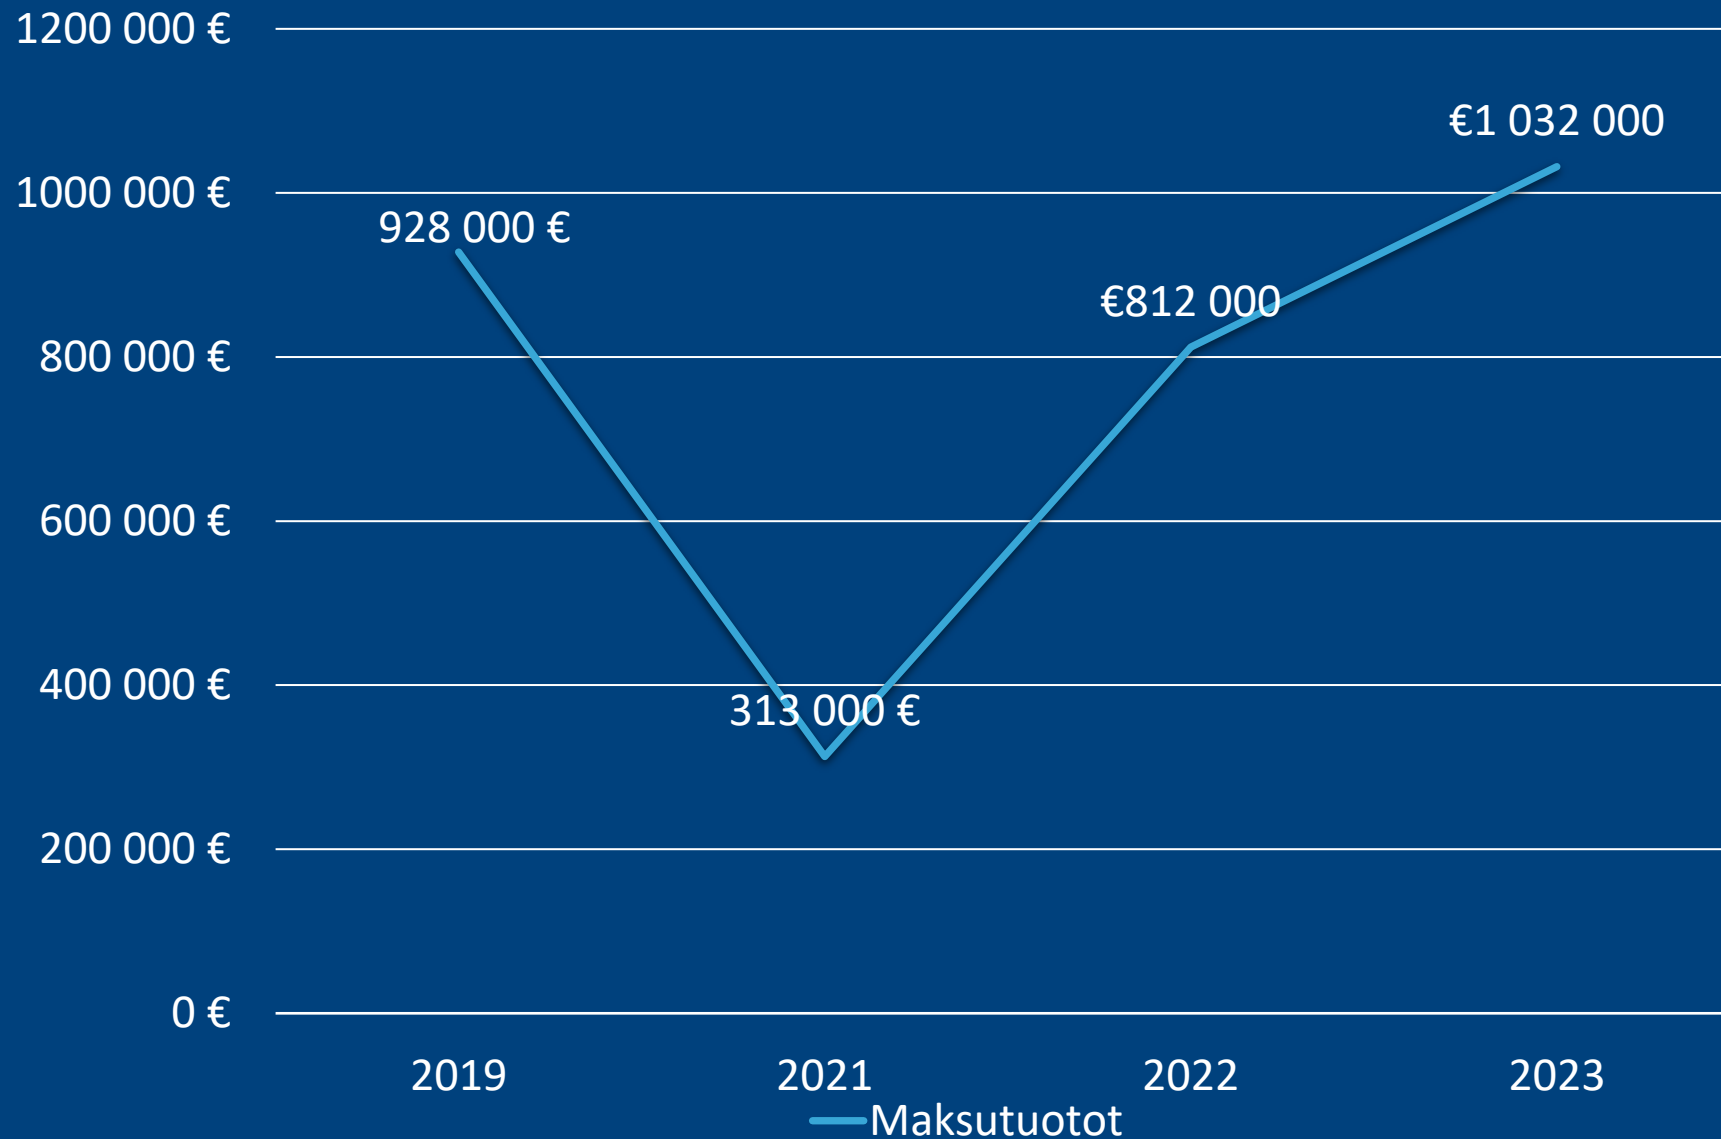

TF maksutuotot (lipunmyynti ym.)